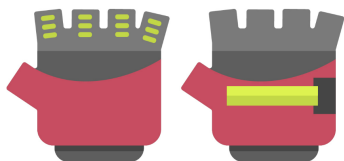

rám

řídítka

pedály

přední
kolo

pumpička

hasák

tachometr

cyklistické
rukavice