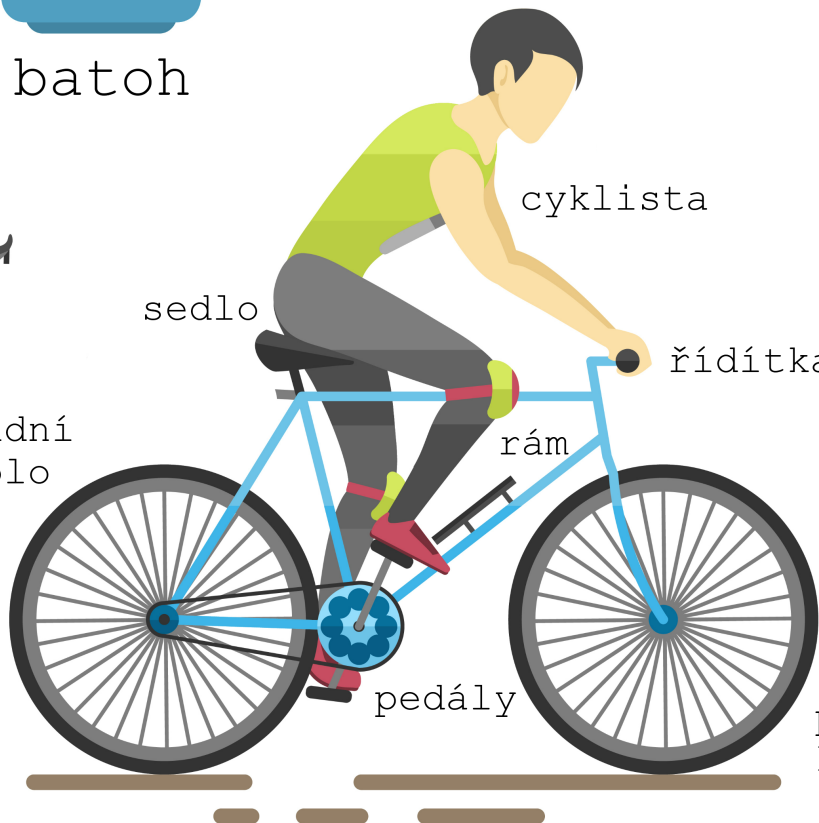

**CZECH
STEP
BYSTEP**

kolo

batoh

cyklistická
helma/přilba

brýle

cyklista

sedlo

zadní
kolo

rám

řídítka

pedály

přední
kolo

pumpička

hasák

tachometr

cyklistické
rukavice